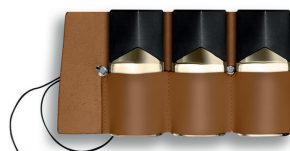

Doppelte Schultergurte (kurz und lang) für flexibles Tragen. Zurrbänder zur Verkleinerung der Taschenöffnung. Reißverschluss tasche vorne.

POP EDITION, EDP

30 bzw. 60 ml für Damen, INCC

B6 695 9752
B6 695 9751

ab 50,00 €

Oriental Floral, ein köstlich farbenfrohes Parfüm. Sanfter Duft und voller Energie zugleich.

TRIOLOGIE LAND SEA AIR, EDP

3 x 30 ml für Herren, INCC

B6 695 9766

130,00 €

Mercedes-Benz Duft-Trilogie LAND, SEA, AIR. Inhalt je Flakon ca. 30 ml. Lederetui in Beige, Braun, Rot oder Schwarz (Lieferung je nach Verfügbarkeit).